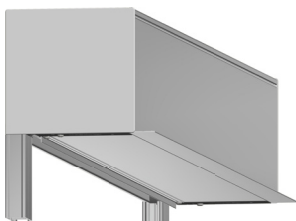

RÉNO'ROL

Dimensions max.  3000 mm  4000 mm

- + Sans fil, s'installe sans raccordement électrique
- + Economies d'énergie

PACK MOUSTIQUAIRE

PACK ACCÈS SOUS-FACE

RÉNO'ROL ITE

Dimensions max.  3000 mm  3500 mm

- + Prêt à intégrer dans un système d'isolation thermique extérieure
- + Invisible de l'intérieur et de l'extérieur

PACK MOUSTIQUAIRE

SUN'ROL

Dimensions max.  3000 mm  3200 mm

- + Sans fil, s'installe sans raccordement électrique
- + Economies d'énergie

PACKS MOUSTIQUAIRE & MOUSTIQUAIRE MOTORISÉE

PACK ACCÈS SOUS-FACE

SUN'ROL ITE

Dimensions max.  3000 mm  3200 mm

- + Prêt à intégrer dans un système d'isolation thermique extérieure
- + Economies d'énergie

PACK MOUSTIQUAIRE