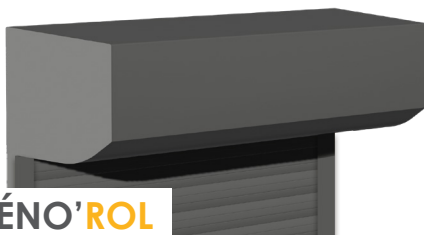

RÉNO'ROL

Dimensions max.  3000 mm  4000 mm

- + Sans fil, s'installe sans raccordement électrique
- + Economies d'énergie

PACK MOUSTIQUAIRE

PACK ACCÈS SOUS-FACE

RÉNO'ROL ITE

Dimensions max.  3000 mm  3500 mm