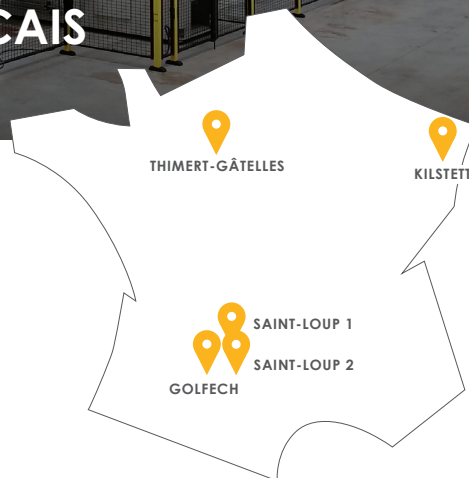

PACKS MOUSTIQUAIRE & MOUSTIQUAIRE MOTORISÉE

PACK ACCÈS SOUS-FACE

SUN'ROL ITE

Dimensions max.  3000 mm  3200 mm

- + Prêt à intégrer dans un système d'isolation thermique extérieure
- + Economies d'énergie

PACK MOUSTIQUAIRE

FABRICANT FIÈREMENT FRANÇAIS

5 unités de production,

réparties sur tout le territoire français, chacune dédiée à une gamme de produits. Exigeant sur la qualité, **FUTUROL** a mis en place un process de suivi de vos commandes: du contrôle des matières premières à la méthode de fabrication jusqu'au point de livraison.