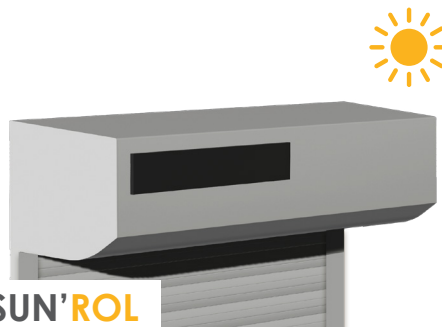

SUN'ROL

Dimensions max. 3000 mm 3200 mm

- + Sans fil, s'installe sans raccordement électrique
- + Economies d'énergie

PACKS MOUSTIQUAIRE & MOUSTIQUAIRE MOTORISÉE

PACK ACCÈS SOUS-FACE