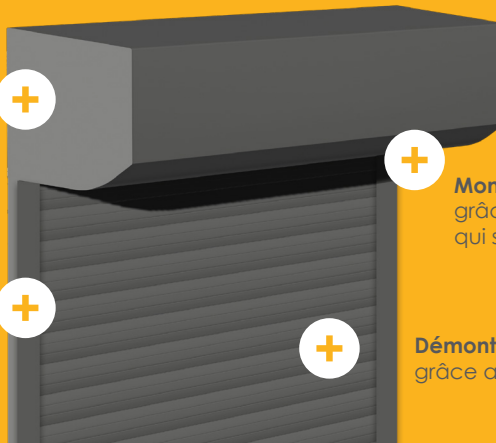

LES ATOUTS DE NOS VOILETS DE RÉNOVATION

Coffre aluminium
avec caches latéraux
en thermoplastique ASA
ou aluminium

**Coulisses
autoportantes**

Montage rigide
grâce à la patte de la console
qui se clipse dans la coulisse

Démontage aisé du tablier
grâce aux tulipes déclipables

TAILLES DE COFFRE DISPONIBLES

C1 L. 152 mm / 159 mm* - H. 137 mm

C3 L. 165 mm / 172 mm* - H. 165 mm

C2 L. 157 mm / 164 mm* - H. 150 mm

C4 L. 200 mm / 207 mm* - H. 190 mm