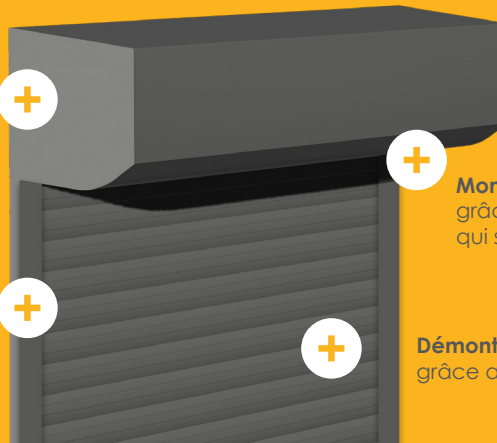

LES ATOUTS DE NOS VOILETS DE RÉNOVATION

Coffre aluminium
avec caches latéraux
en thermoplastique ASA
ou aluminium

**Coulisses
autoportantes**

Montage rigide
grâce à la patte de la console
qui se clipse dans la coulisse

Démontage aisé du tablier
grâce aux tulipes déclipables

TAILLES DE COFFRE DISPONIBLES

C1 L. 152 mm / 159 mm* - H. 137 mm

C3 L. 165 mm / 172 mm* - H. 165 mm

C2 L. 157 mm / 164 mm* - H. 150 mm

C4 L. 200 mm / 207 mm* - H. 190 mm

*Largeur Coffre Quart de rond