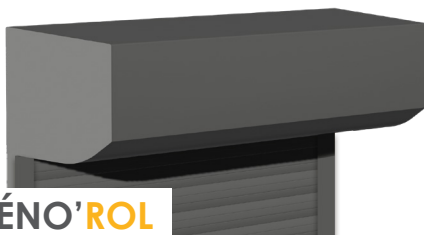

RÉNO'ROL

Dimensions max.  3000 mm  4000 mm

-  Encombrement minimal
-  Couleurs variées

PACK
MOUSTIQUAIRE

PACK
ACCÈS SOUS-FACE

RÉNO'ROL ITE

Dimensions max.  3000 mm  3500 mm

-  Prêt à intégrer dans un système d'isolation thermique extérieure
-  Invisible de l'intérieur et de l'extérieur