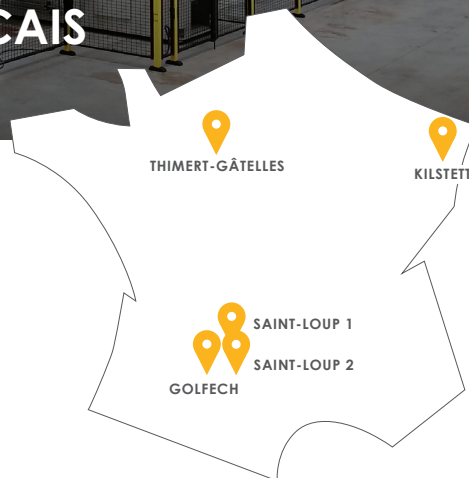

Dimensions max.  3000 mm  3200 mm

-  Prêt à intégrer dans un système d'isolation thermique extérieure
-  Economies d'énergie

PACK
MOUSTIQUAIRE

FABRICANT FIÈREMENT FRANÇAIS

5 unités de production,

réparties sur tout le territoire français, chacune dédiée à une gamme de produits. Exigeant sur la qualité, **FUTUROL** a mis en place un process de suivi de vos commandes: du contrôle des matières premières à la méthode de fabrication jusqu'au point de livraison.