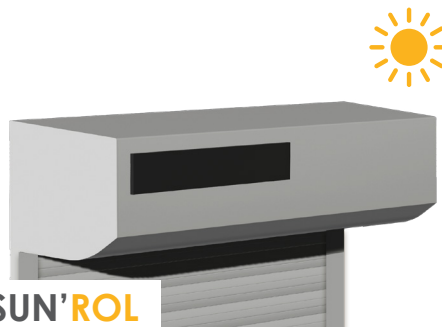

SUN'ROL

Dimensions max. 3000 mm 3200 mm

- Sans fil, s'installe sans raccordement électrique
- Economies d'énergie

PACKS
MOUSTIQUAIRE
& MOUSTIQUAIRE
MOTORISÉE

PACK
ACCÈS SOUS-FACE