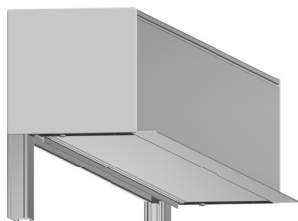

RÉNO'ROL

Dimensions max.  3000 mm  4000 mm

-  Encombrement minimal
-  Couleurs variées

PACK
MOUSTIQUAIRE

PACK
ACCÈS SOUS-FACE

RÉNO'ROL ITE

Dimensions max.  3000 mm  3500 mm

-  Prêt à intégrer dans un système d'isolation thermique extérieure
-  Invisible de l'intérieur et de l'extérieur

PACK
MOUSTIQUAIRE

SUN'ROL

Dimensions max.  3000 mm  3200 mm

-  Sans fil, s'installe sans raccordement électrique
-  Economies d'énergie

PACKS
MOUSTIQUAIRE
& MOUSTIQUAIRE
MOTORISÉE

PACK
ACCÈS SOUS-FACE

SUN'ROL ITE