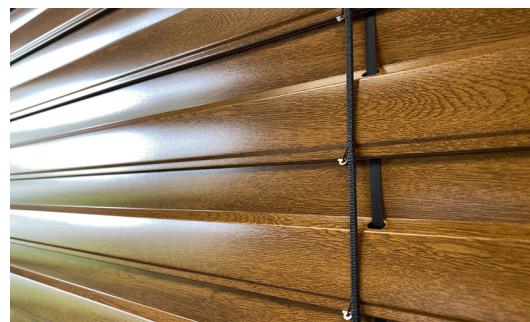

OPTEZ POUR L'HARMONIE

LES COLORIS DE LA LAME FINALE, DU COFFRE ET DES COULISSES PEUVENT ÊTRE COORDONNÉS AUX LAMES DES BSO.

Le ruban de levage et le cordon d'orientation de nos BSO sont accordés aux coloris de nos lames.