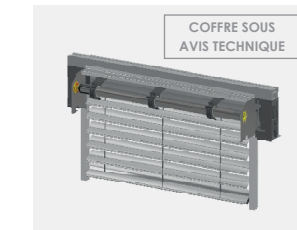

- + Installation simplifiée

Manœuvres disponibles

Somfy® (radio et filaire)

FUTUROL (radio)

3300 mm

3000 mm

FUSIO'LAM

À intégrer sur le dormant de la menuiserie. S'adapte à tous les coffres 1/2 linteau du marché. Motorisations tubulaires.

Disponible en version solaire

- + Montage rapide & industriel

Manœuvres disponibles

Somfy® (radio et filaire)

FUTUROL (radio)

3300 mm

4500 mm

CALO'LAM