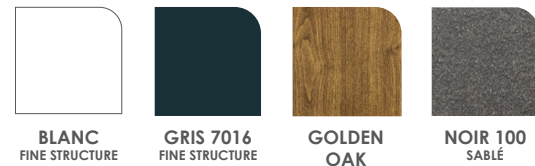

LE CHOIX DE LA COULEUR

Précurseur de la couleur, FUTUROL a développé ses équipements et son savoir-faire pour satisfaire vos exigences et vous offre une large gamme de coloris. Harmonisez la couleur de vos lames avec celle de la porte d'entrée, le portail, la porte de garage, les volets roulants etc.

NOS ESSENTIELS

4 nuances intemporelles pour des BSO qui s'intègrent parfaitement à la façade.

OPTEZ POUR L'HARMONIE

LES COLORIS DE LA LAME FINALE, DU COFFRE ET DES COULISSES PEUVENT ÊTRE COORDONNÉS AUX LAMES DES BSO.

Le ruban de levage et le cordon d'orientation de nos BSO sont accordés aux coloris de nos lames.

NOS AUTRES COLORIS STANDARDS

11 nuances variées avec une finition brillante* pour des BSO en accord avec votre habitation.