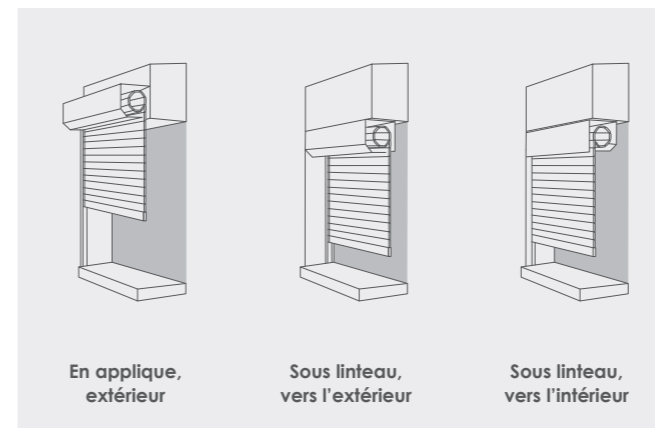

TYPES DE POSES

VERSION ACCÈS SOUS-FACE*

Maintenance aisée,
sous-face démontable
sur toute la largeur.

* Disponible uniquement avec Coffre Droit.

VERSION ITE (Isolation Thermique Extérieure)

avec sa face à enduire
le rendant invisible et la reprise
d'isolation en standard.