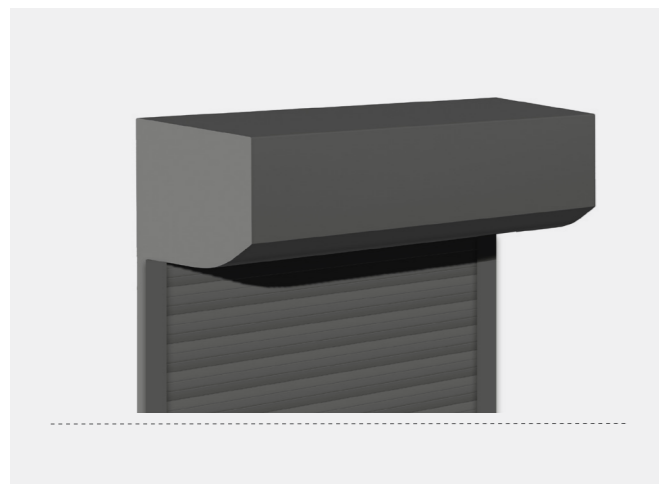

- + Encombrement minimal
- + Couleurs variées

Dimensions max.

3000 mm
4000 mm

Manceuvres disponibles

Manceuvres manuelles

DISPONIBLE AVEC PACK MOUSTIQUAIRE