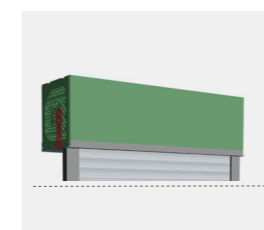

Lames disponibles

Alu 43EE / Alu 43ST / Alu 43HD / PVC 40

⊕ Montage rapide & pose simplifiée

Manœuvres disponibles

FUTUR'COM SOLAIRE / M. manuelles

Dimensions max.

↑ 3000 mm

← 3500 mm