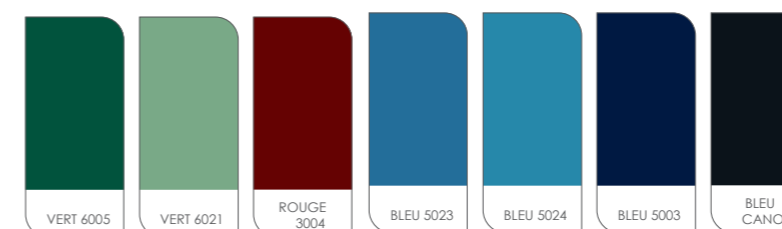

*Disponibles pour certains de nos volets roulants.

Sélectionnez votre couleur parmi nos coloris standards ou personnalisés.

Précurseur de la couleur, FUTUROL a développé son savoir-faire et ses équipements avec des cabines de laquage ultra modernes pour satisfaire vos exigences. Nous vous offrons une large gamme de coloris standards et personnalisés. Toutes nos peintures répondent à des tests normalisés, facilement recyclables, contribuant ainsi à la protection de l'environnement.

LE CHOIX DE LA COULEUR

NOS GAMME DE COLORIS STANDARDS

Nos volets roulants se déclinent jusqu'à **39 coloris standards**. Faites votre choix parmi nos gammes: **Pure, Nature, Structure** et **Patchwork**.

GAMME PURE

20 nuances subtiles et naturelles pour des volets roulants sobres et épurés, qui donnent un effet moderne.

GAMME NATURE

5 nuances imitation bois pour des volets roulants authentiques et intemporels, qui donnent du cachet.

GAMME STRUCTURE

7 nuances sablées pour des volets roulants avec une finition structurée, qui donnent du caractère.

GAMME PATCHWORK

7 nuances vives et colorées pour des volets roulants atypiques qui donnent une touche d'originalité.