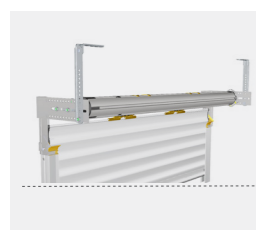

TRAD'ROL CLASSIQUE

Volet traditionnel à installer dans un coffre menuisé.

Lames disponibles

Alu 51ST / Alu 51HD / Alu 55ST / Alu 78ST
Alu 43EX / PVC 55

- + Couleurs variées

Manœuvres disponibles

Manœuvres manuelles

↑ 2950 mm

← 5000 mm