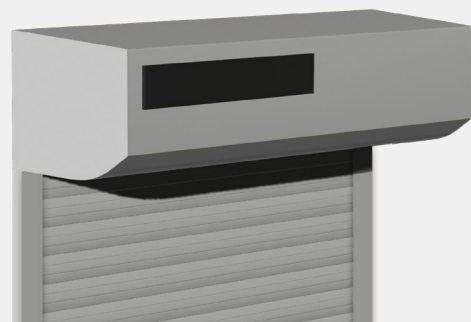

**GARANTIE
FUTUROL
7 ANS***