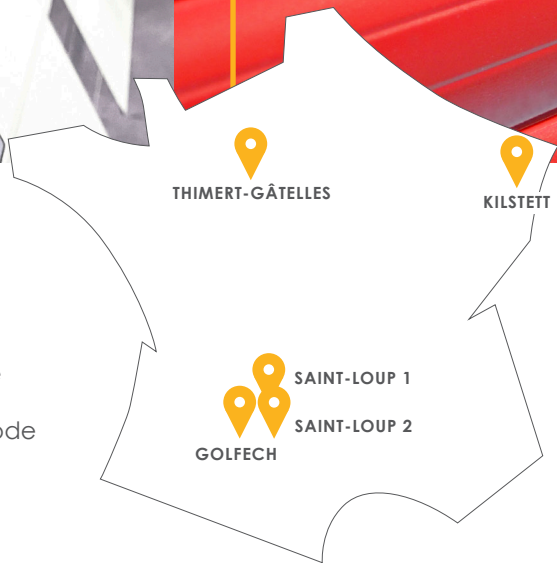

LAQUAGE FINE STRUCTURE

Une finition structurée qui offre une surface légèrement granuleuse.

LAQUAGE BRILLANT

Une finition lumineuse qui offre un taux de brillance de 70% minimum.

LAQUAGE SPÉCIAL

FABRICANT
FIÈREMENT
FRANÇAIS

5 unités de production,

réparties sur tout le territoire français, chacune dédiée à une gamme de produits. Exigeant sur la qualité, **FUTUROL** a mis en place un process de suivi de vos commandes : du contrôle des matières premières à la méthode de fabrication jusqu'au point de livraison.