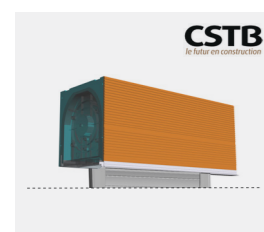

COFFRES TUNNELS & COFFRES TUNNELS AVEC VOLET PRÉ-MONTÉ

COMBI'ROL

Coffre tunnel avec volet pré-monté.
2 coffres tout linteau: Fibre et Face'bric.

Lames disponibles

Alu 43EE / Alu 51ST / Alu 51HD
Alu 43EX / PVC 55

⊕ Existe en version Performance R+

Manœuvres disponibles

Manœuvres manuelles