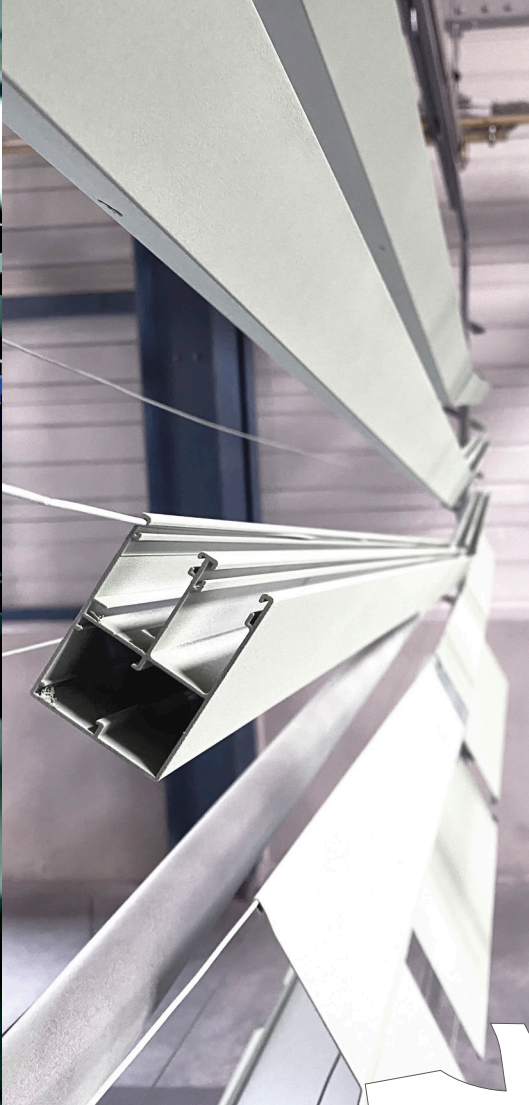

VOLETS ROULANTS TRADITIONNELS

Spécifiquement conçu pour les coffres tunnel, les maisons à ossature bois, les chéneaux de véranda et les volets posés en combles, **IZI'ROL** est un volet roulant autoportant qui s'adapte à tous les chantiers.

LE CHOIX DE LA COULEUR

NOS GAMME DE COLORIS STANDARDS

Nos volets roulants se déclinent jusqu'à **39 coloris standards**. Faites votre choix parmi nos gammes: **Pure, Nature, Structure** et **Patchwork**.

GAMME STRUCTURE

7 nuances sablées pour des volets roulants avec une finition structurée, qui donnent du caractère.

GAMME PATCHWORK

7 nuances vives et colorées pour des volets roulants atypiques qui donnent une touche d'originalité.

LAQUAGE FINE STRUCTURE

Une finition structurée qui offre une surface légèrement granuleuse.

LAQUAGE BRILLANT

Une finition lumineuse qui offre un taux de brillance de 70% minimum.

LAQUAGE SPÉCIAL

FABRICANT
FIÈREMENT
FRANÇAIS