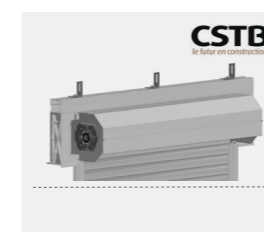

BLOCS-BAIE POUR LA CONSTRUCTION NEUVE

FUSIO'ROL

S'adapte à tous les coffres demi-linteau du marché.

Lames disponibles

Alu 43EE / Alu 43ST / Alu 43HD / PVC 40

⊕ Montage rapide & pose simplifiée

Manœuvres disponibles

FUTUR'COM SOLAIRE / M. manuelles

Dimensions max.

↑ 3000 mm

← 3500 mm