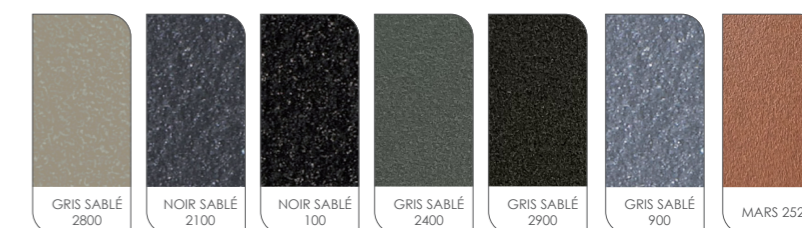

GAMME STRUCTURE

7 nuances sablées pour des volets roulants avec une finition structurée, qui donnent du caractère.