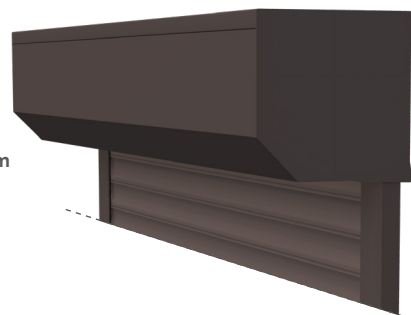

RENO'ROL

Les volets conçus pour vos rénovations

Le volet **RENO'ROL** s'adapte aux fenêtres et aux portes n'ayant pas de réservation prévue initialement pour la pose de volets roulants. Disponible avec des **lames en aluminium ou PVC**, il s'accorde avec à tous les styles de façades grâce aux deux formes de coffres et aux nombreux coloris au choix.

Coffre extérieur en aluminium laqué avec quart de rond ou pan coupé.

Objectif encombrement minimal

Gain de luminosité grâce à la taille réduite du coffre

Volet sur mesure

Hauteur maxi 3000 mm / largeur maxi 4000 mm
Coffres : 137, 150, 165, 180, 205 et 230 mm

Les volets **RENO'ROL** répondent aux critères **NF Fermetures et Stores**.

Une large palette de couleurs

Choix infini de couleurs à votre disposition selon le nuancier RAL : satiné, sablé, effet bois... coordonnées avec coffre, coulisses et lame finale.

Le laquage des lames extrudées, de la lame finale, du coffre et des coulisses peut être fait indépendamment.

Coffre pan coupé disponible jusqu'à 230 mm

Coffre quart de rond disponible jusqu'à 205 mm

Coffre