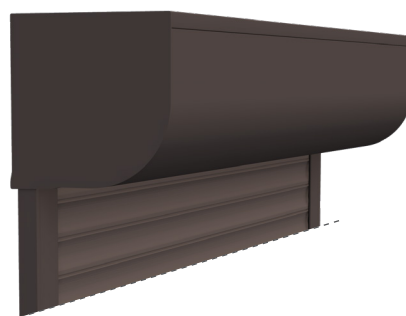

RENO'ROL

Les volets conçus pour vos rénovations

Le volet **RENO'ROL** s'adapte aux fenêtres et aux portes n'ayant pas de réservation prévue initialement pour la pose de volets roulants. Disponible avec des **lames en aluminium ou PVC**, il s'accorde avec à tous les styles de façades grâce aux deux formes de coffres et aux nombreux coloris au choix.

Coffre extérieur en aluminium laqué avec quart de rond ou pan coupé.

Objectif encombrement minimal

Gain de luminosité grâce à la taille réduite du coffre

Volet sur mesure

Hauteur maxi 3000 mm / largeur maxi 4000 mm
Coffres : 137, 150, 165, 180, 205 et 230 mm

Le laquage des lames extrudées, de la lame finale, du coffre et des coulisses peut être fait indépendamment.

Coffre pan coupé disponible jusqu'à 230 mm

Coffre quart de rond disponible jusqu'à 205 mm

Coffre

RÉNO'ROL ITE (Isolation Thermique Extérieure)

Destiné à être intégré dans le système d'isolation par l'extérieur, son coffre en aluminium de 165mm ou 180mm comprend un support d'enduit avec une face à crépir le rendant complètement invisible après travaux.