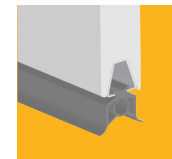

Les panneaux

Étanchéité
joints haut, bas et latéraux

Joint de porte bas en EPDM à double lèvre

Isolation thermique
mousse polyuréthane performance
 $u_{PAN} = 0,50 (w/m^2.k)$

Résistants aux chocs

Articulation anti-pince-doigt