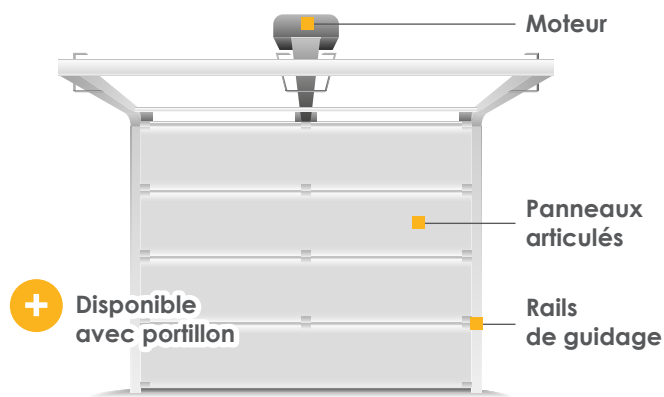

Ajoutez des hublots. Leur nombre est déterminé en fonction de la largeur de la porte.

Améliorez la qualité de l'air

Ajoutez une aération. Bénéficiez d'une ventilation naturelle du garage grâce aux ouvertures en bas de porte.

4 TYPES DE POSES

Pose intérieure

Pose sous dalle

Pose extérieure

Pose sous linteau

PORTES DE GARAGE SECTIONNELLES PLAFOND

Composées de panneaux articulés, nos portes **SECTO'ROL** s'ouvrent à la verticale et se positionnent le long du plafond en suivant les rails de guidage verticaux puis horizontaux.