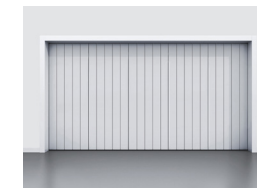

Configurez vos panneaux

Sélectionnez votre type de panneau parmi nos 3 versions

CLASSIC' LINE

MEDIUM' LINE

MULTI' LINE

Choisissez votre manœuvre

2 systèmes de motorisations disponibles

+ Disponibles avec PACK CONNECTÉ

Accessoirisez votre porte sectionnelle

Ajoutez des accessoires parmi notre grande variété de formes, de vitrages et de décors pour apporter de la lumière et de l'élégance à votre garage.

BLOCS VITRE

- En accord avec le panneau
- Polycarbonate ou double vitrage (4 types de vitrages disponibles)