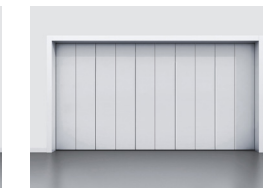

MEDIUM' LINE