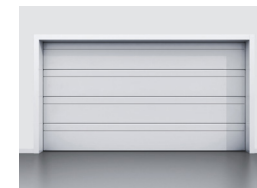

Optez pour le confort avec nos boucliers thermiques

Les portes de garage FUTUROL tiennent un rôle déterminant dans votre vie quotidienne.

Choisissez l'étanchéité optimale

Sécurisez votre habitation

Évitez la perte de chaleur

Choisissez la porte adaptée à votre garage

PORTES DE GARAGE À ENROULEMENT

Composée de lames en aluminium qui s'enroulent sur un axe et viennent se loger au plafond, dans un coffre situé au-dessus de l'ouverture du garage.

La porte à enroulement convient aussi bien pour le neuf que pour la rénovation.

Fonctionnelle et moins encombrante.

Permet de dégager un maximum d'espace à l'intérieur du garage sur les murs latéraux ou le plafond.

Disponible jusqu'à 4 mètres de large et 3,15 mètres de haut.

3 systèmes de motorisations disponibles

Futur'com, Multicom Somfy® radio RTS ou Multicom Somfy® io

Accessoirisez votre porte

Faites entrer la lumière

Ajoutez des hublots. Leur nombre est déterminé en fonction de la largeur de la porte.

Améliorez la qualité de l'air

Ajoutez une aération. Bénéficiez d'une ventilation naturelle du garage grâce aux ouvertures en bas de porte.

4 TYPES DE POSES

Pose intérieure

Pose sous dalle

Pose extérieure

Pose sous linteau

PORTES DE GARAGE SECTIONNELLES PLAFOND

Composées de panneaux articulés, nos portes **SECTO'ROL** s'ouvrent à la verticale et se positionnent le long du plafond en suivant les rails de guidage verticaux puis horizontaux.

+ Disponible avec portillon

Configurez vos panneaux

Sélectionnez votre type de panneau parmi nos 5 versions

DECO' LINE

Choisissez votre manœuvre manuelle ou motorisée

3 systèmes de motorisations disponibles

Ajoutez des options avec les packs Futurol

PACK SÉCURITÉ

Équipé d'accessoires pour une sécurité renforcée.

PACK CONNECTÉ