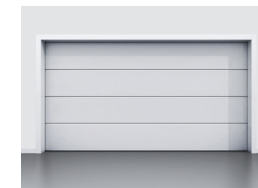

Configurez vos panneaux

Sélectionnez votre type de panneau parmi nos 5 versions

CLASSIC' LINE