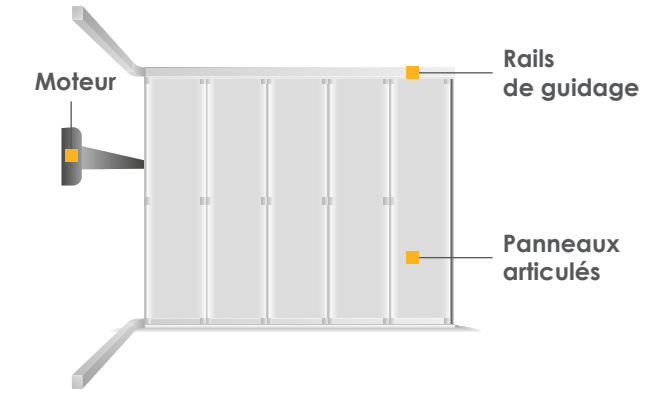

PACK THERMIQUE

Équipé de panneaux plus épais et de joints supplémentaires.

PACK RÉNOVATION

Permet de poser la porte même sans linteau ou d'absence d'écouillon.

PORTES DE GARAGE SECTIONNELLES LATÉRALES

Composées de panneaux articulés, nos portes **COULI'ROL** s'ouvrent à l'horizontale, libèrent l'espace au plafond et sont équipées d'un système d'accès piéton par une ouverture motorisée partielle.

Configurez vos panneaux

Sélectionnez votre type de panneau parmi nos 3 versions

CLASSIC' LINE

MEDIUM' LINE

MULTI' LINE

Choisissez votre manœuvre

2 systèmes de motorisations disponibles

+ Disponibles avec PACK CONNECTÉ