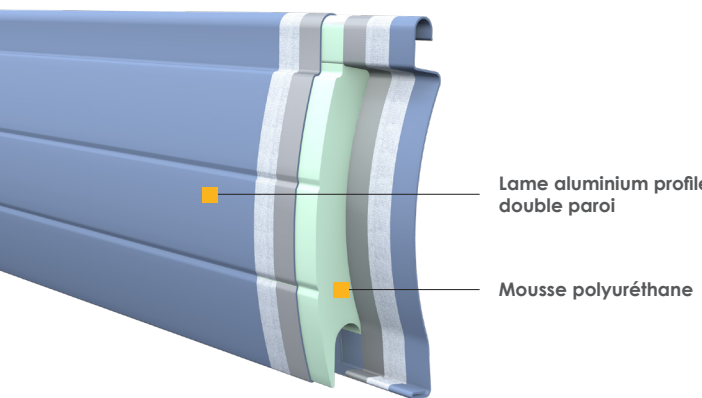

Les panneaux

Étanchéité
joints haut, bas et latéraux

Joint de porte bas en EPDM à double lèvre

Isolation thermique
mousse polyuréthane performance
 $u_{PAN} = 0,50 (w/m^2.k)$

Résistants aux chocs

Articulation anti-pince-doigt

Joint d'étanchéité haut

Mousse polyuréthane performance
 $u_{PAN} = 0,50 (w/m^2.k)$

Joint d'étanchéité bas

Les lames

Lame aluminium profilé double paroi

Mousse polyuréthane

Couliasses en aluminium avec joints brosse

Lames disponibles en deux dimensions
55 mm et 78 mm.

Étanchéité
lame finale en aluminium extrudé avec joint d'étanchéité.

Isolation thermique
mousse polyuréthane performance.

Confort silence
coulisse en aluminium avec joints brosse pour une protection des lames.